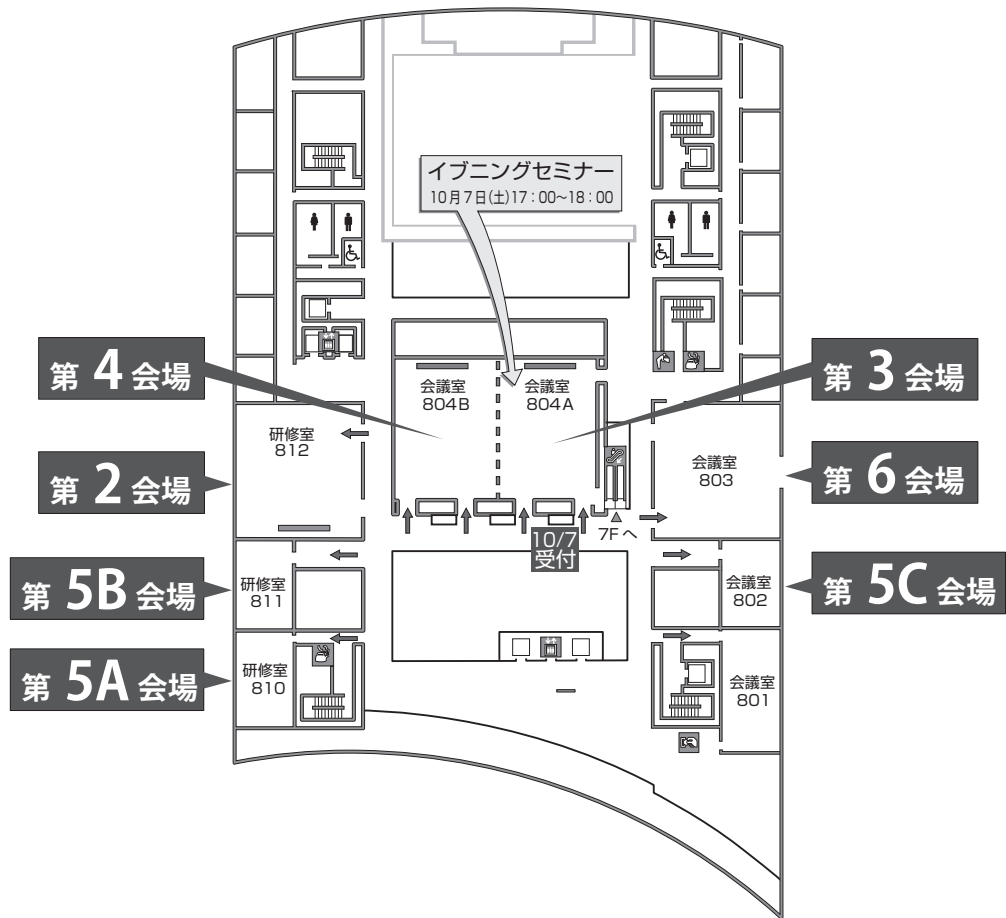

シンポジウム

16:25

閉会式

第2会場
研修室 812

10月8日(日)
9:00～10:30
パネルディスカッション2
10:40～12:00
ワークショップ1
12:15～13:15
ランチョンセミナー2
15:00～16:00
ワークショップ2

第5A会場
研修室 810

10月8日(日)
9:45～11:51
ポスター 1, 2, 3

第6会場
会議室 803