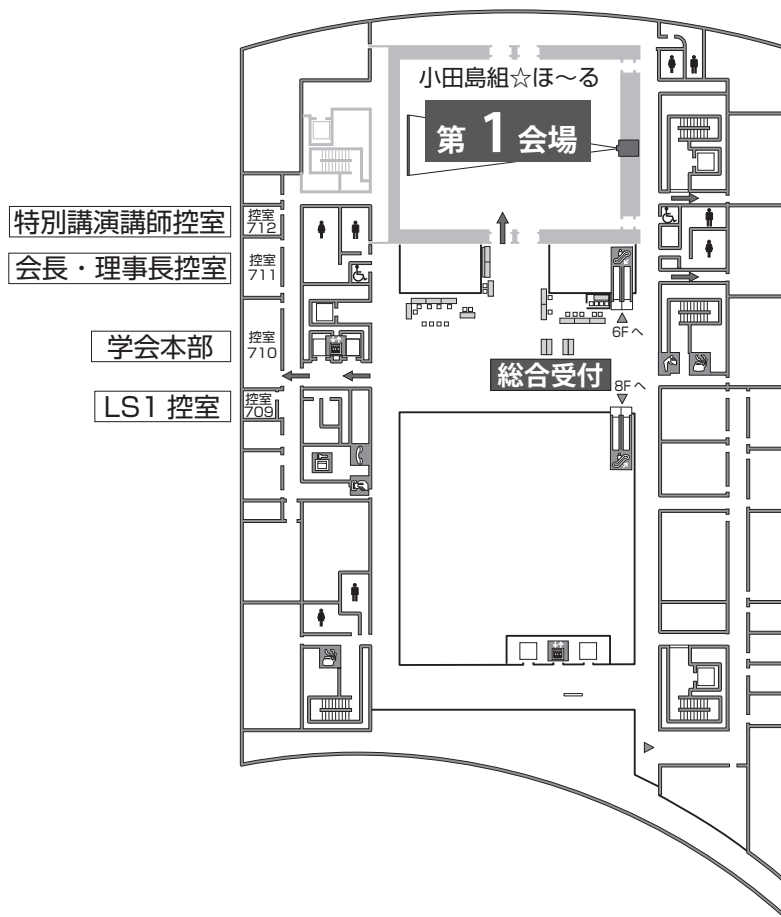

交通・会場のご案内

アイーナ (いわて県民情報交流センター) & マリオス (盛岡地域交流センター)

〒020-0045 岩手県盛岡市盛岡駅西通1丁目7番1号

TEL: 019-606-1717 (総合案内)

FAX: 019-606-1716

■ 電車・車をご利用の場合

- ・ JR・IGR 盛岡駅から徒歩4分
- ・ 東北自動車道盛岡ICから車で8分

■ 指定駐車場 (有料)

- ・ 盛岡駅西口地区駐車場 (市営: 448台)
 - ・ 盛岡市盛岡駅西通1丁目1番5号 (アイーナ東側向かい)
- この他、マリオス立体駐車場 (市営: 297台) も利用可能

マリオス スカイメトロ (20F)

10月7日 (土)

18:15~20:00
情報交換会

7F

第1会場

小田島組☆ほ〜る

10月7日 (土)